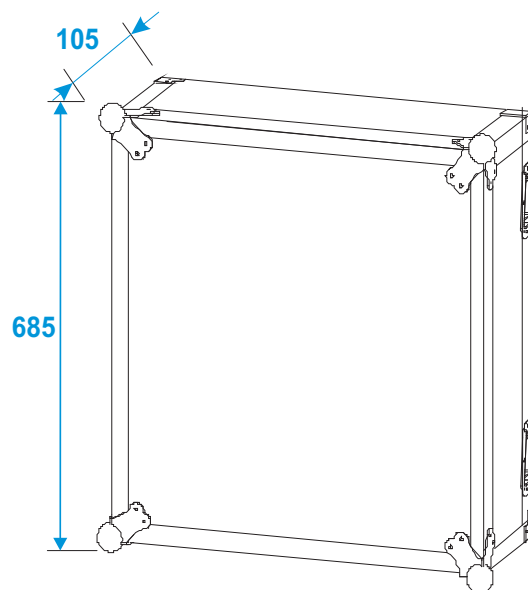

# Flightcase

**3010982C** Verstärkerrack PR-2, 14HE, 47cm Rollen

\*all dimensions in millimeters