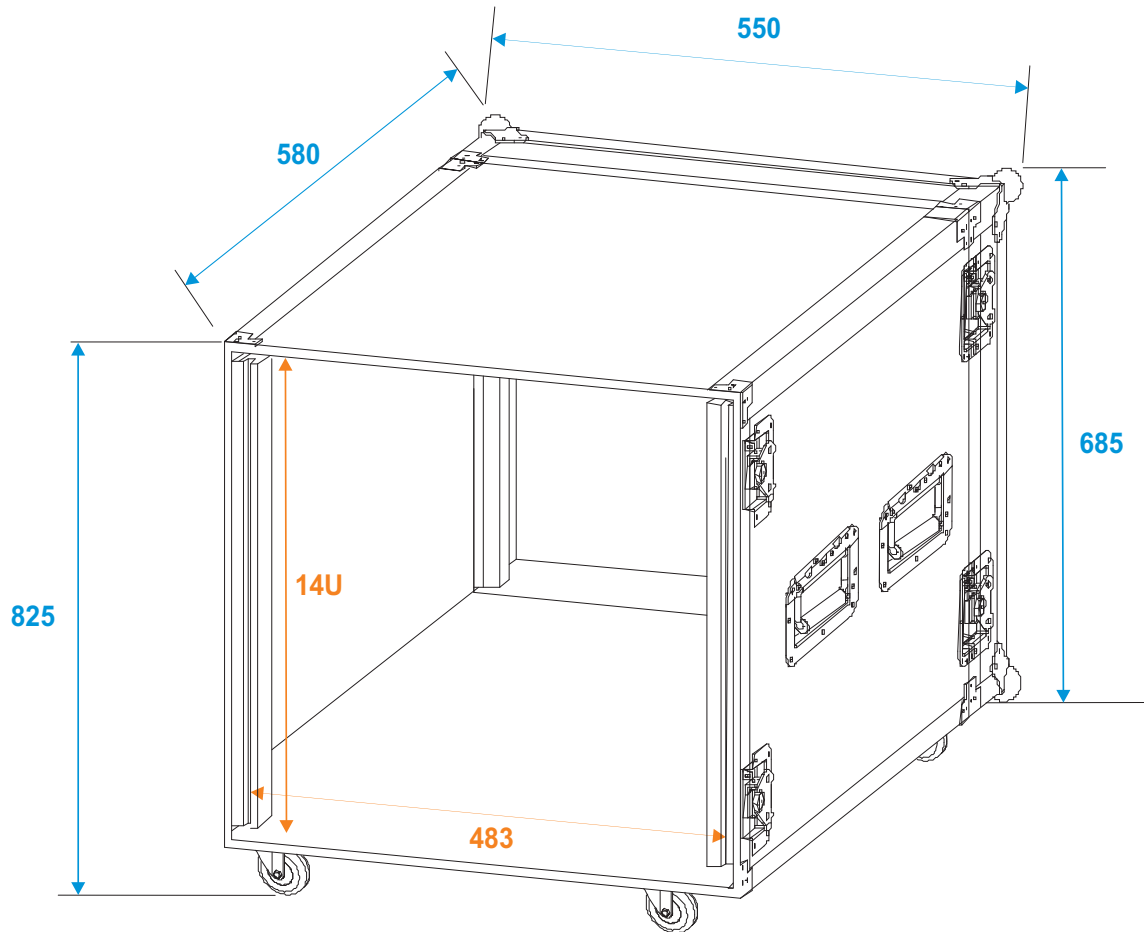

# Flightcase

**3010982C** Verstärkerrack PR-2, 14HE, 47cm Rollen

\*all dimensions in millimeters