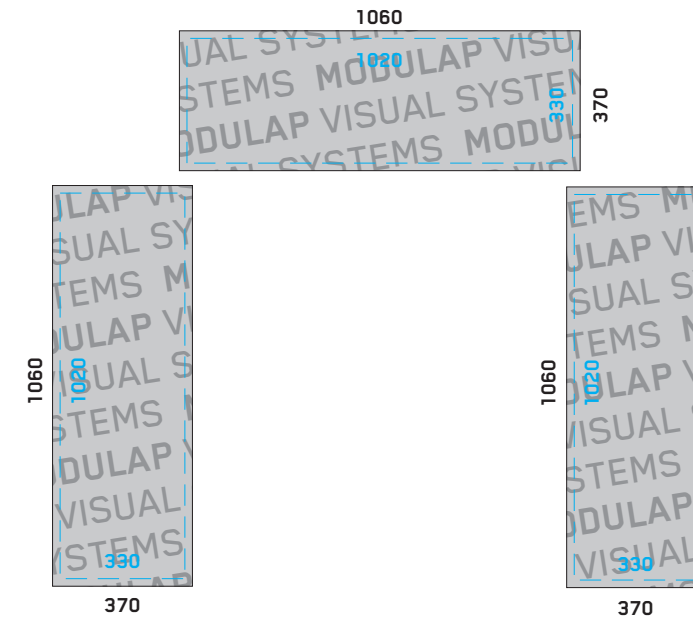

PLEASE PRODUCE THE PRINT FILES AS FOLLOWING:
 PRINTABLE PDF FILE, SCALE 1:10
 RESOLUTION MINIMUM 72DPI IN FINAL DIMENSIONS
 ALL FONTS CONVERTED TO PATHS
 DIMENSIONS= LIGHTBOX + 20MM CIRCULAR PRINT
 EXTENSION, COLOR SPACE CMYK

DRUCKDATEN SICHTBAR
 DRUCKDATEI INKL. DRUCKERWEITERUNG
 PRINT DATA VISIBLE
 PRINT FILE INCL. PRINT EXTENSION

DIE DRUCKDATEN BITTE WIE FOLGT ANLEGEN:
DRUCKFÄHIGE PDF, MAßSTAB 1:10
AUFLÖSUNG MINDESTENS 72DPI IM ENDFORMAT
ALLE SCHRIFTEN IN PFADE KONVERTIERT
FORMAT= LIGHTBOX + 20MM UMLAUFENDE
DRUCKERWEITERUNG, FARBRAUM CMYK