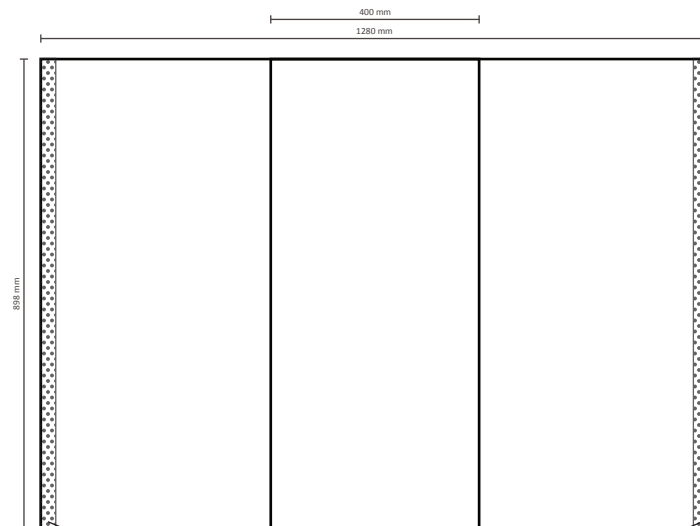

## Graphische Spezifikationen

Ansicht vorne: 400mm \* 898mm (B/H)

Größe des Grafiks: 1280mm \* 898mm (B/H)

2 cm Flauschband auf der Rückseite